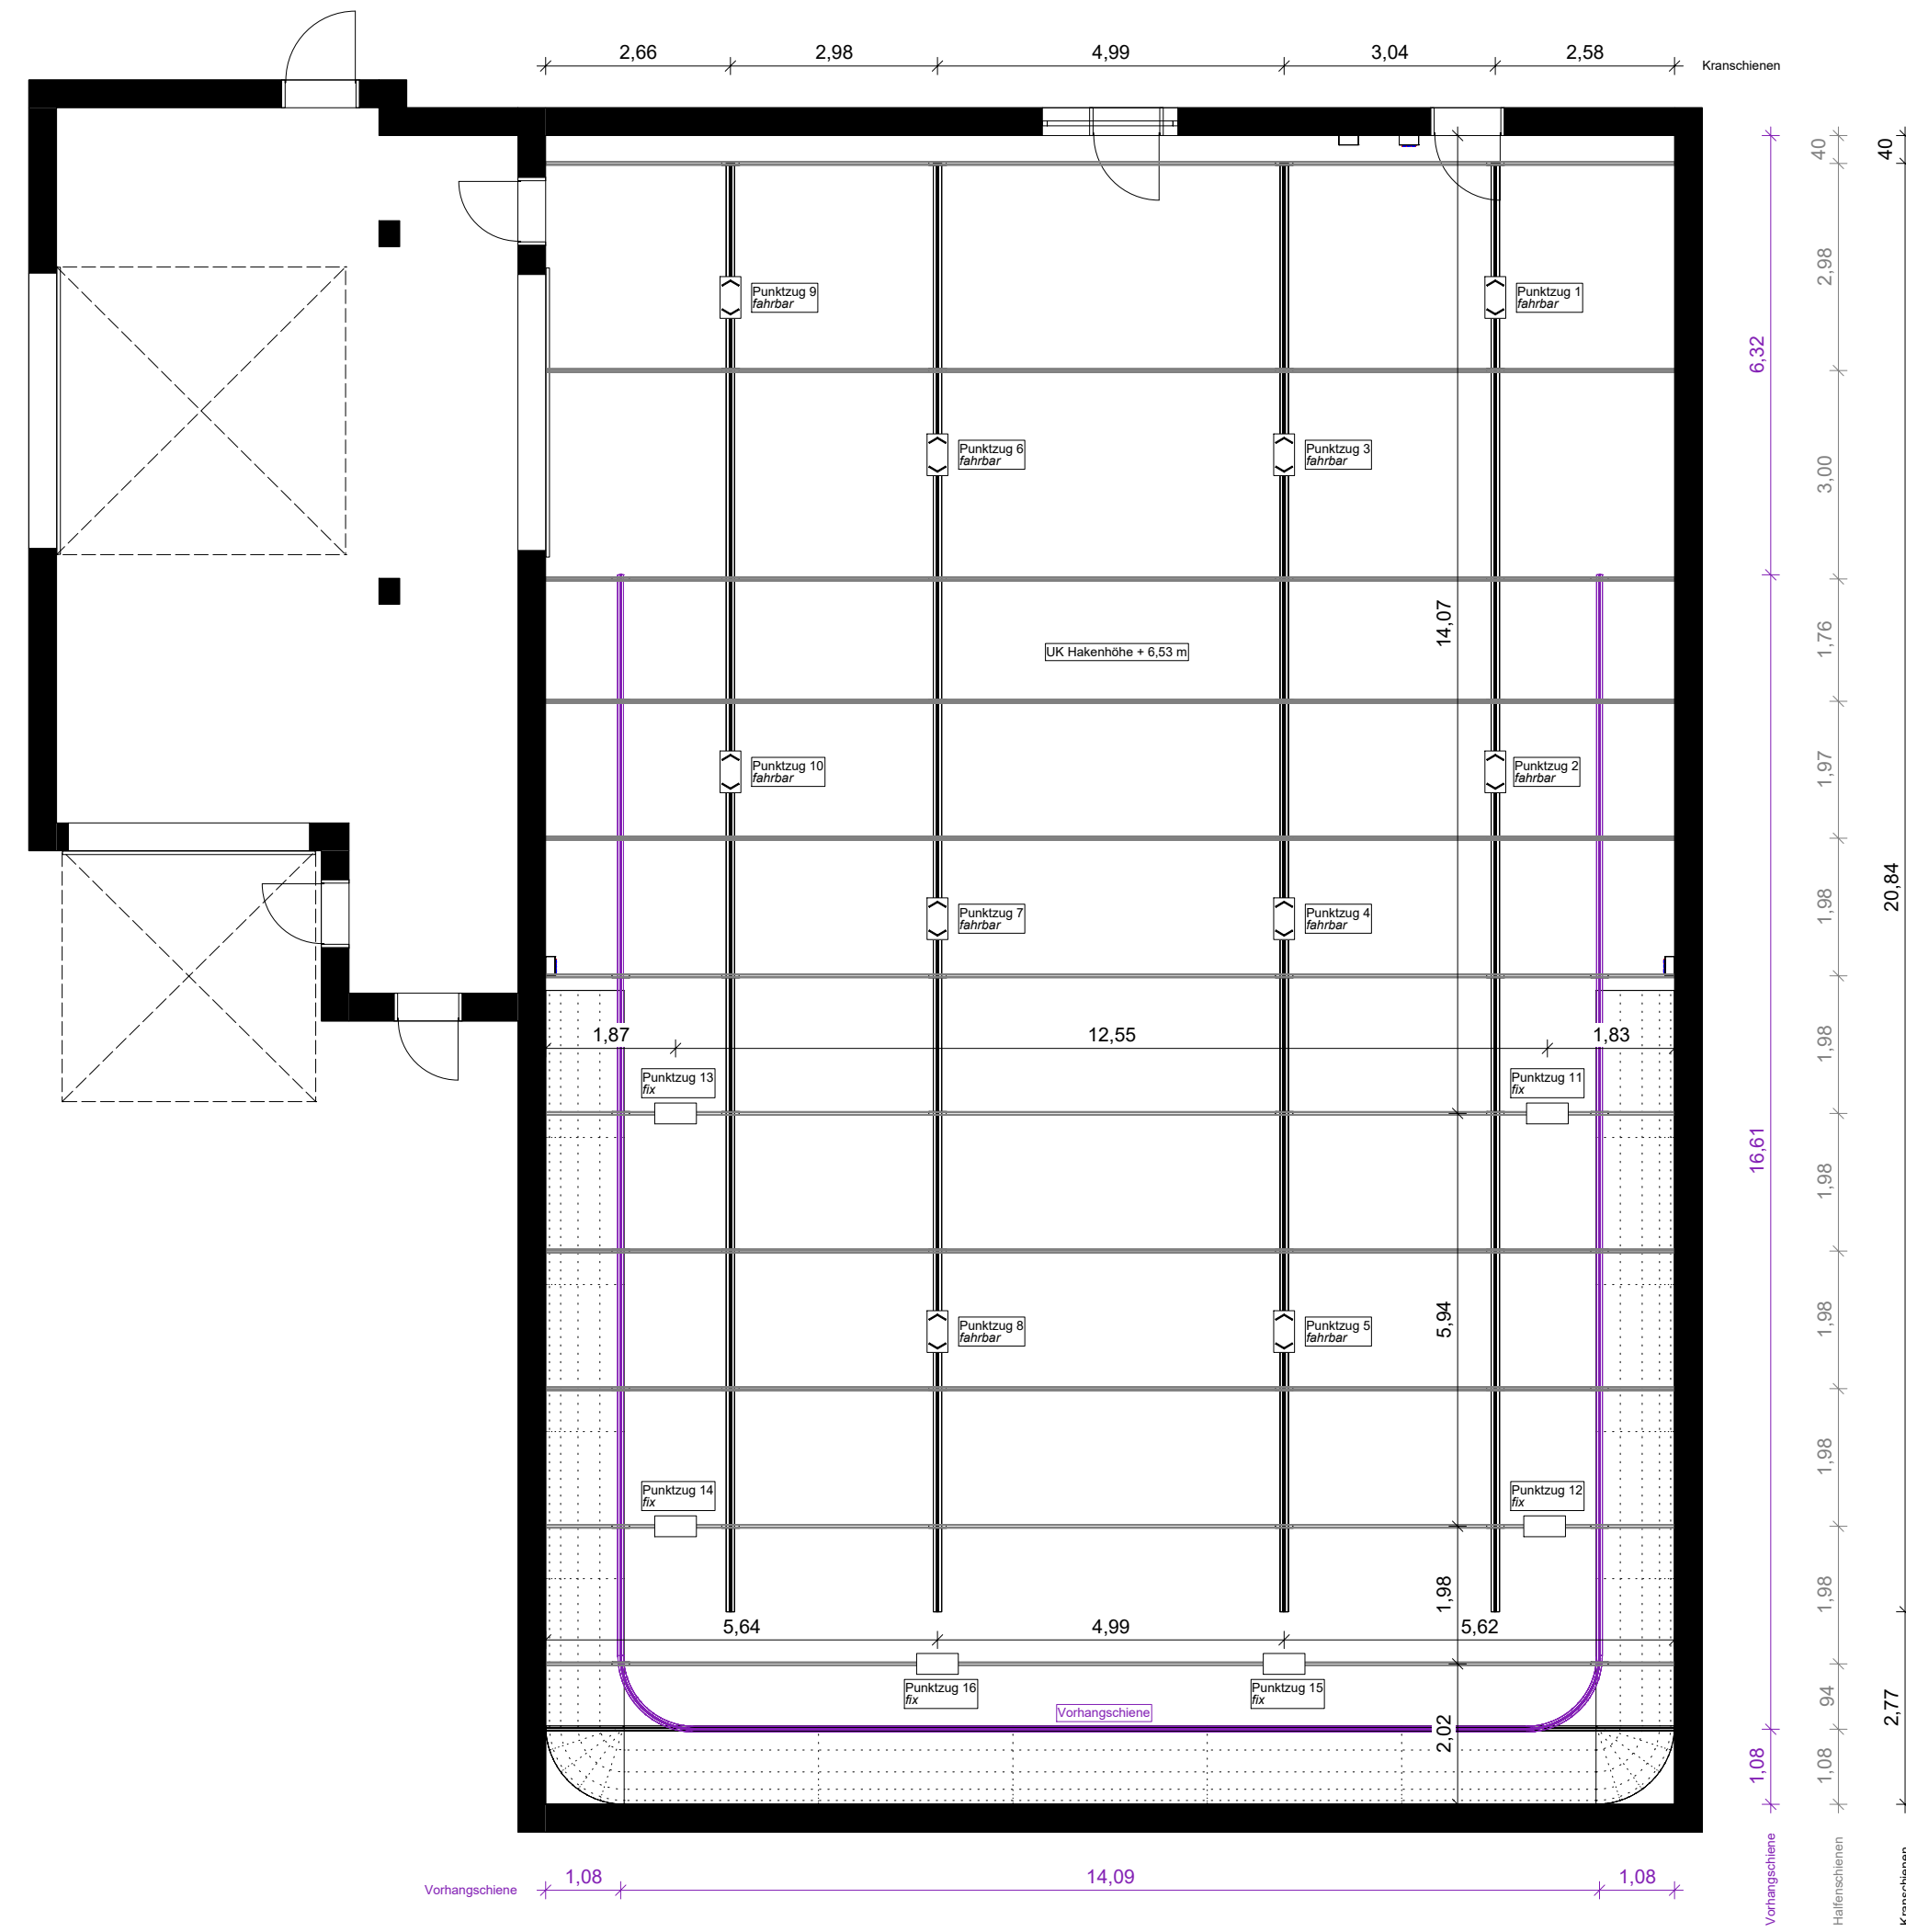

Inmotion  
Indoor Studio und Schleuse  
M 1.100

Inmotion  
Deckenausstattung Indoor Studio  
M 1.100

Index	Datum	Bearbeiter	Index-Notiz
0	24.08.2021	AT	Erstanfertigung

**Ingenieurbüro Aydogdu**  
Bartelbergweg 12  
87600 Kaufbeuren  
Telefon +49 1522 / 28 00 497  
E-Mail info@ib-aydogdu.de  
www.ib-aydogdu.de

**Bauherr: Inmotion AG**  
Gewerbepark 1  
87662 Markt Kaltental

**Bauvorhaben: Bestandsaufmaß Inmotion**  
Gewerbepark 1  
87662 Markt Kaltental

Gmk: Blonhofen Flurstück 143/2  
Liegenschaftsnummer

**Planinhalt: Indoor Studio & Schleuse**

**Maßstab:**  
1:100  
gezeichnet AT  
geprüft Datum  
24.08.2021

Planungsstand: Aufmaßplan	Index: 0	Projektnummer:	Plan: 1	Plandatum: 24.08.2021
Darstellungsart: Grundriss				